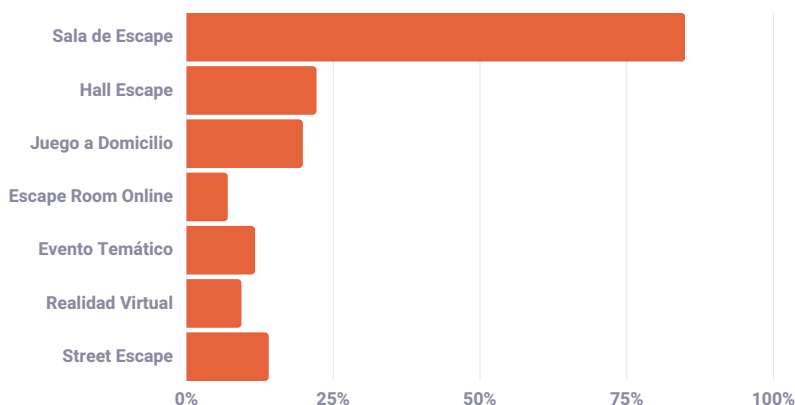

Sobre los Escape Rooms

Pedrominan las **Salas de Escape** tradicionales y en las temáticas los juegos de **Aventuras y Misterio**

Duración entre **60 y 90 minutos**

El **45%** va a abrir juegos nuevos durante **2023**