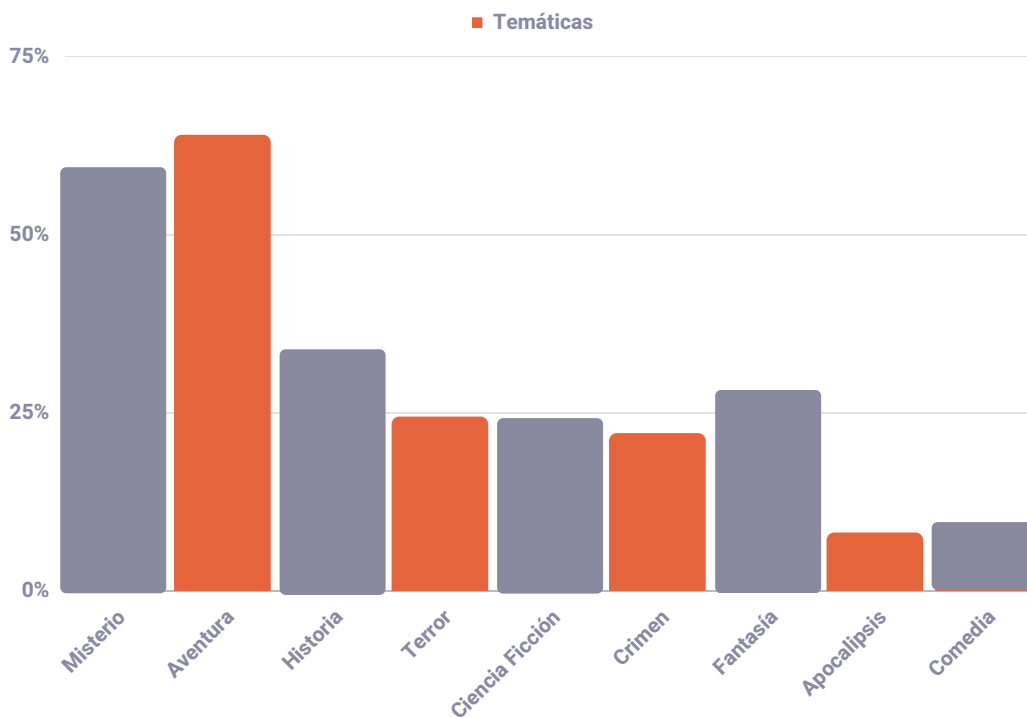

Sobre los Escape Rooms

Pedrominan las **Salas de Escape** tradicionales y en las temáticas los juegos de **Aventuras y Misterio**

Duración entre **60 y 90 minutos**

El **45%** va a abrir juegos nuevos durante **2023**

El **Español** y el **Inglés** son las lenguas predominantes

El **46,5%** de las salas no dispone de actores, frente a un **48,62%** que sí dispone de actores en todos o en alguno de los juegos

- Sin actores (46,5%)
- En todos los juegos (30,2%)
- En algún juego (18,6%)
- Van a incorporar (4,7%)