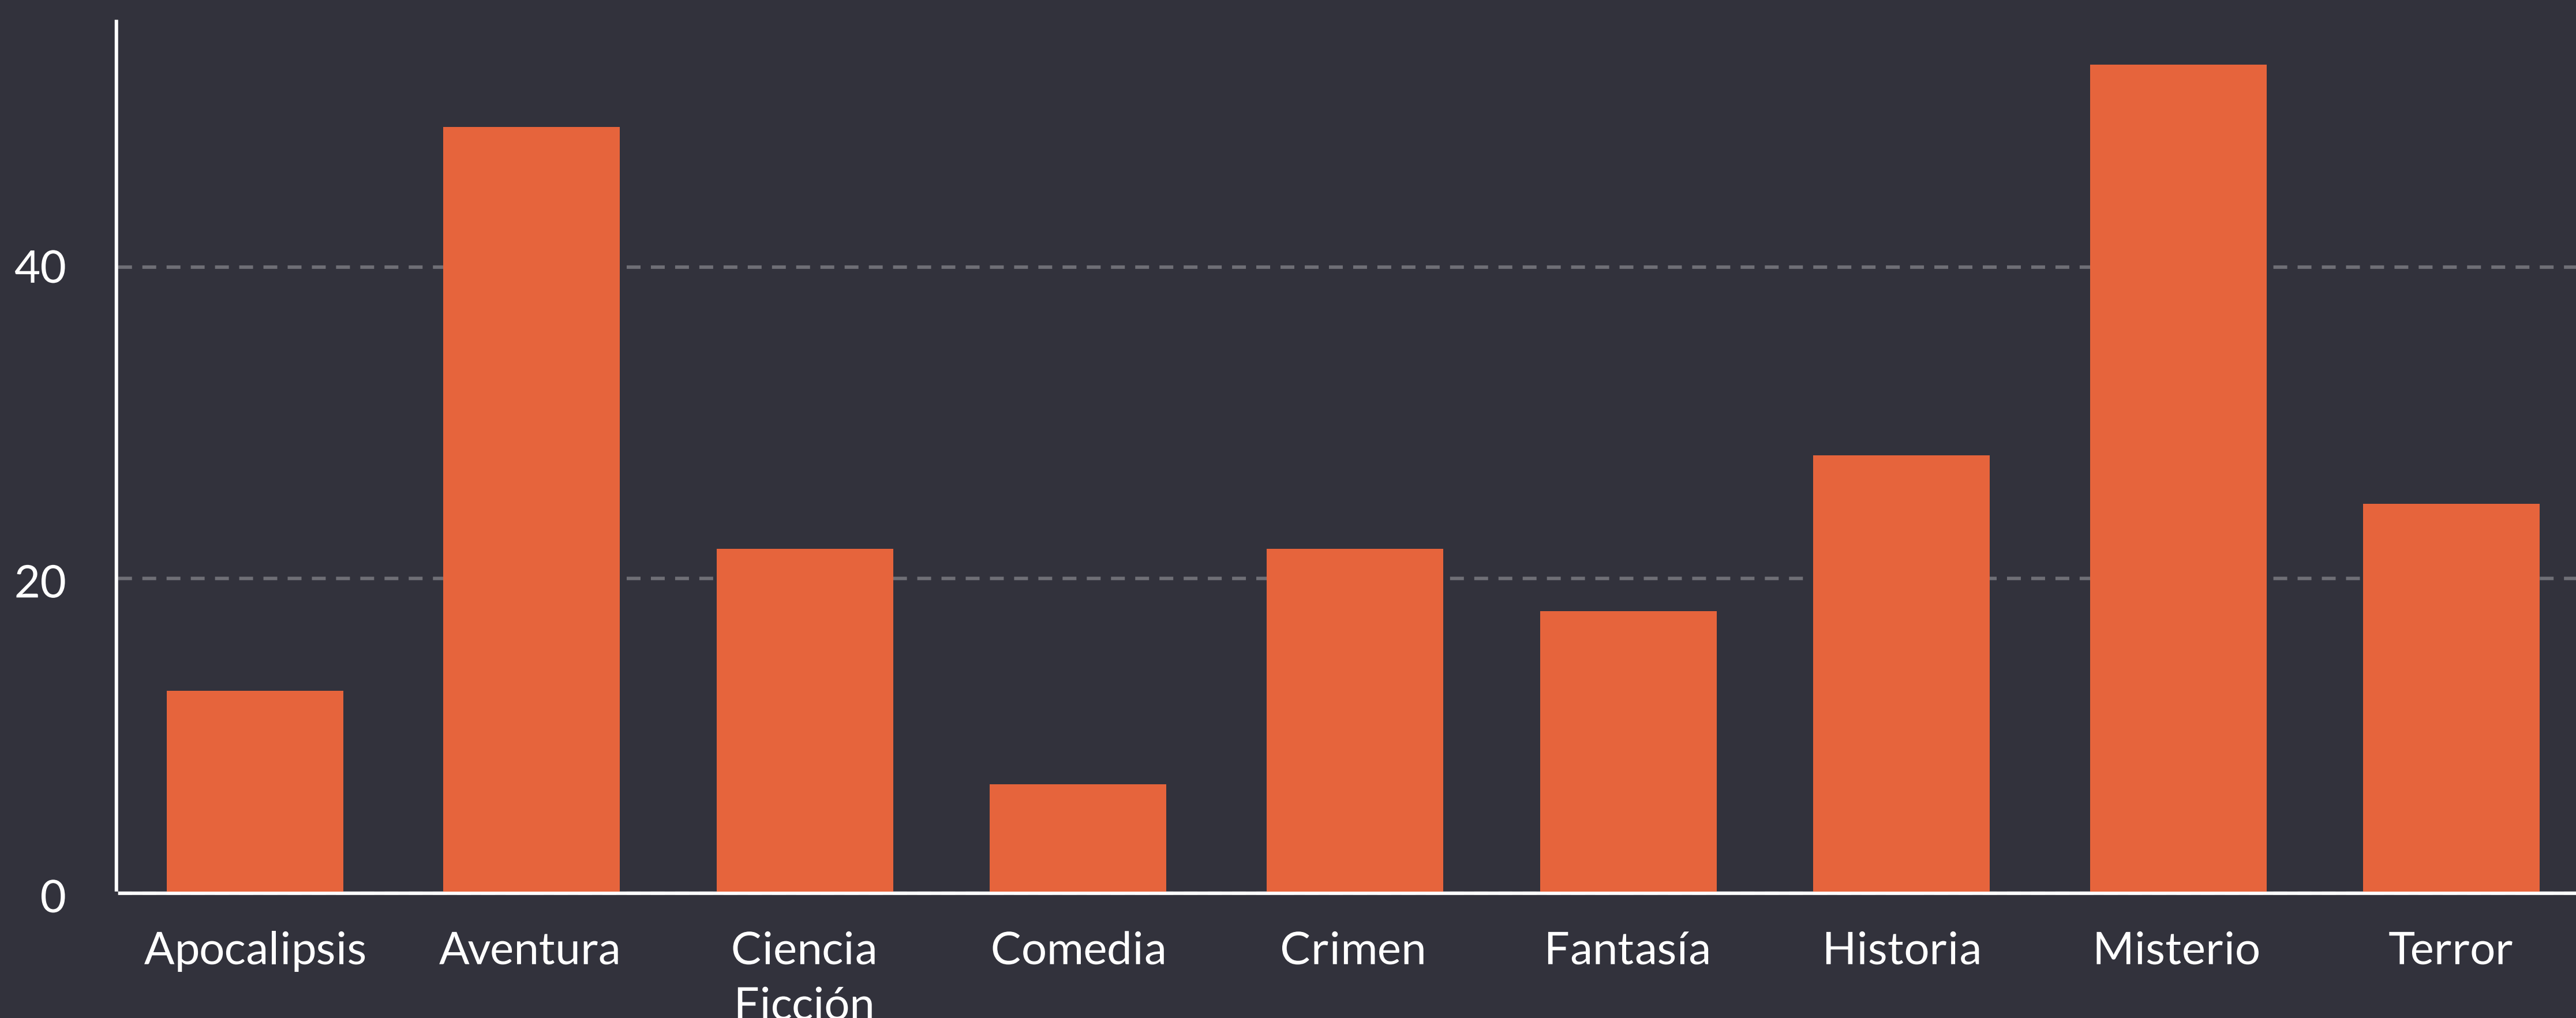

Sobre los Escape Rooms

Predominan las "Salas de Escape" tradicionales y en las temáticas los juegos de Misterio y Aventuras

Duración: Entre 60 y 90 minutos

El 61% van a abrir juegos nuevos

El inglés y el español son las lenguas predominantes

El 46,5% de Salas tienen actores en sus juegos, pero no se espera que el porcentaje aumente en un futuro cercano

ACTORES

- Sin Actores (49.5%)
- En algún juego (26.3%)
- En todos los juegos (20.2%)
- Van a incorporar (4%)