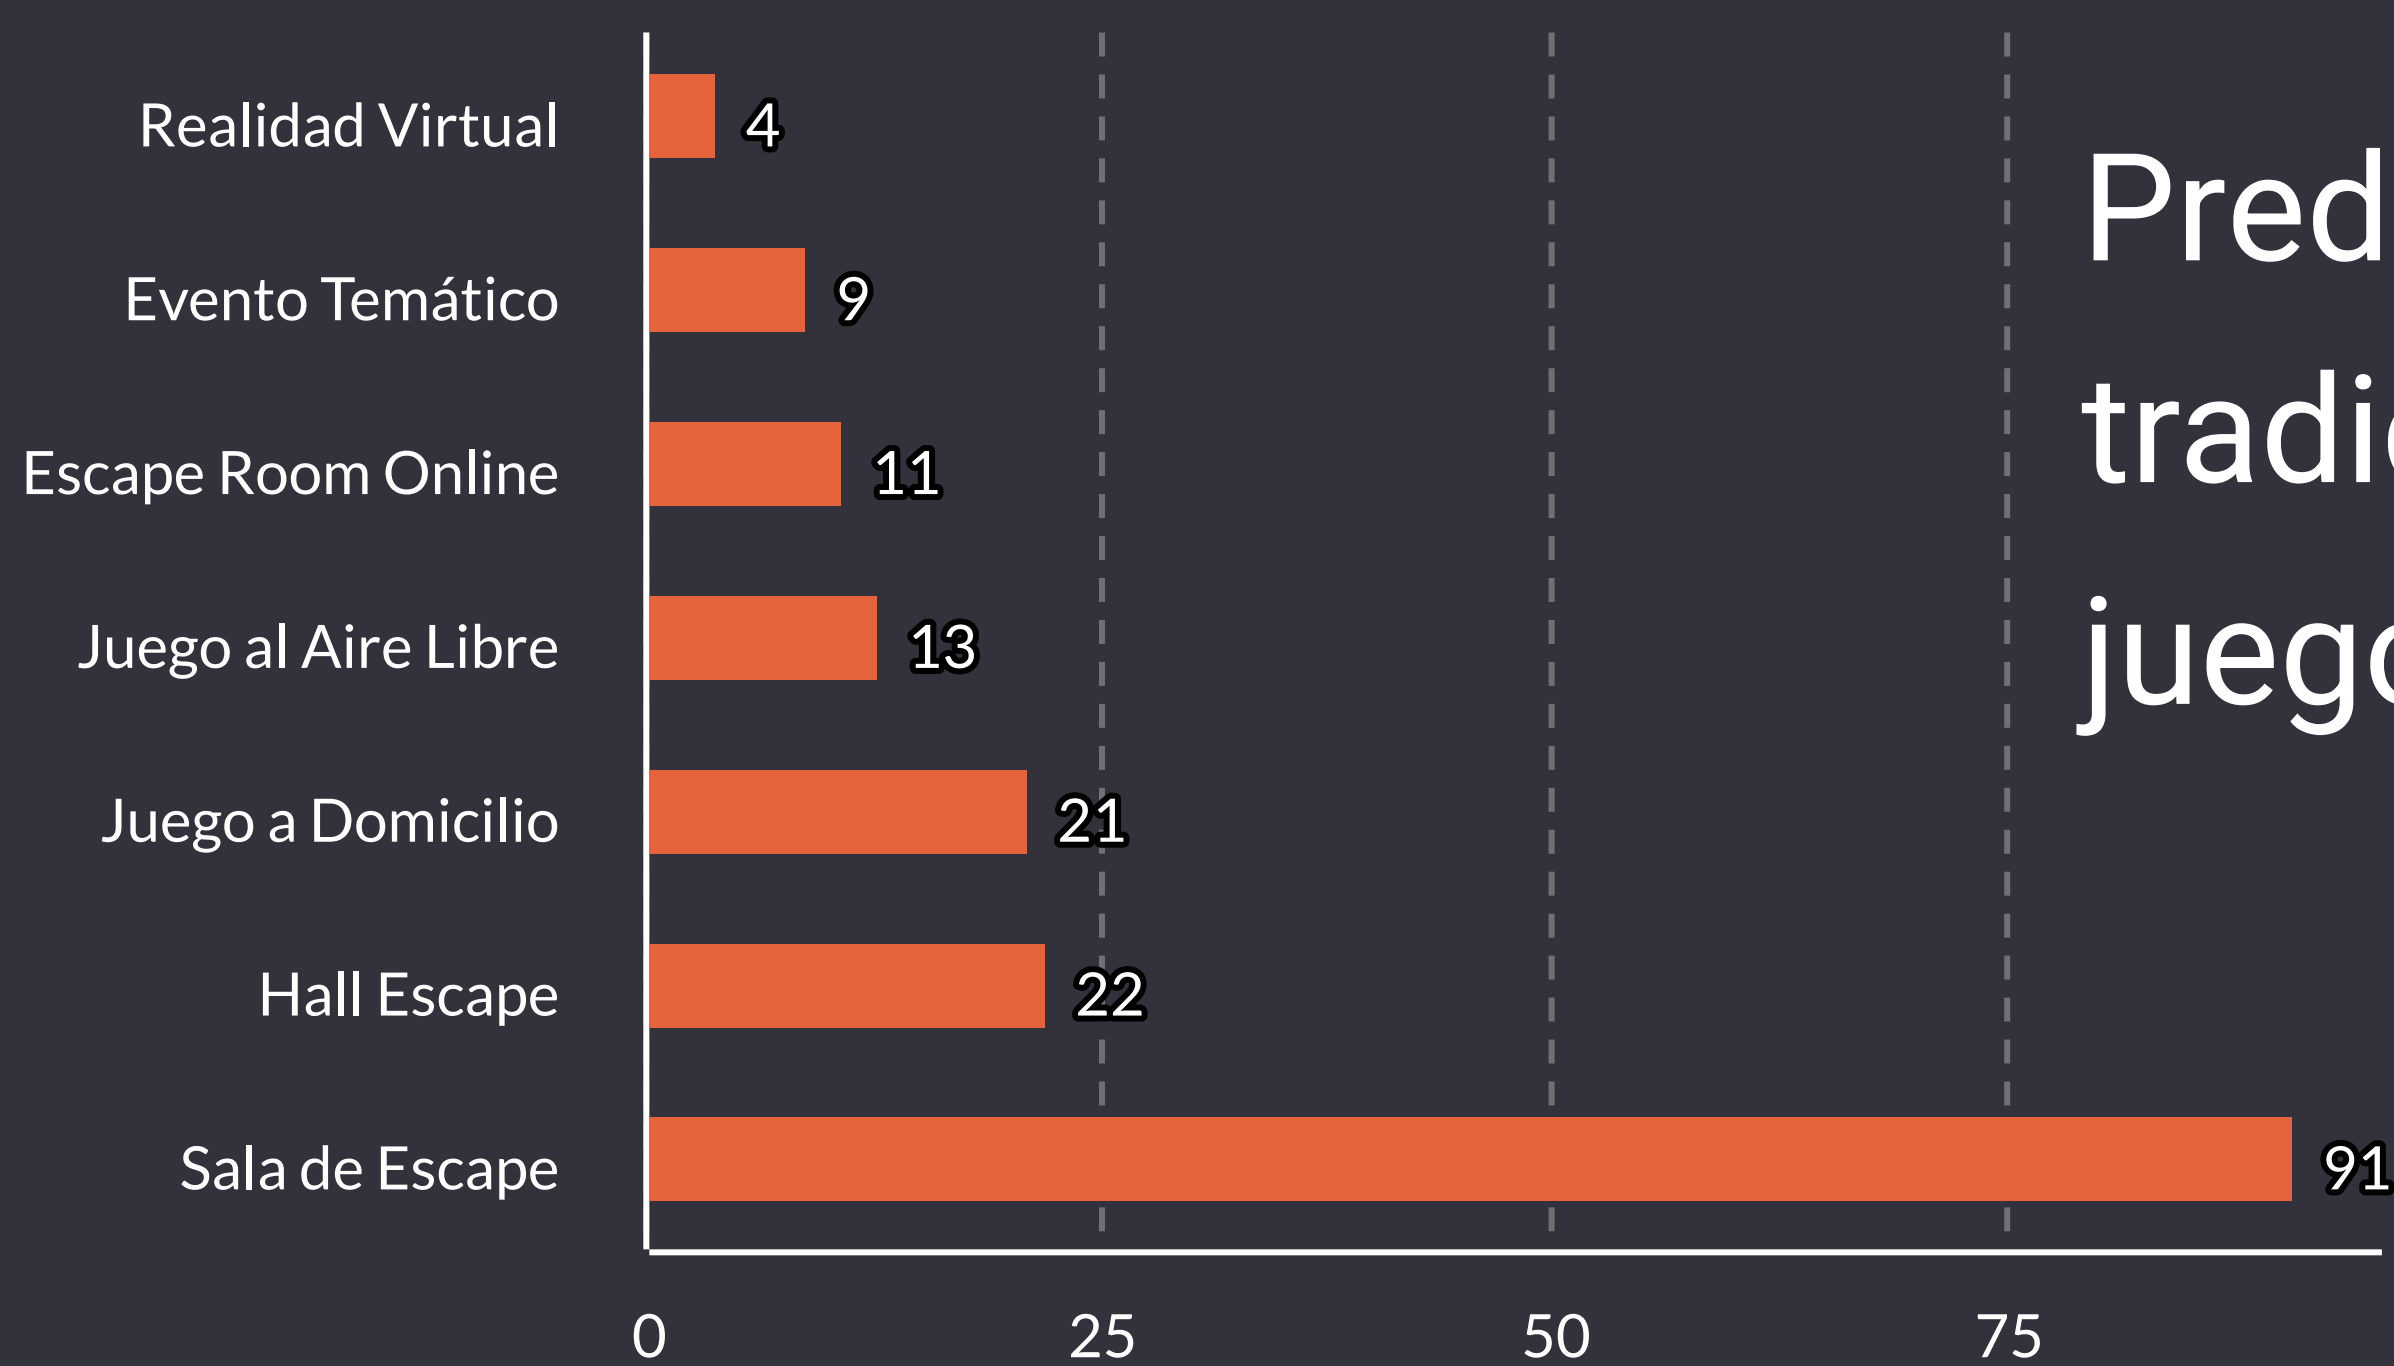

Sobre los Escape Rooms

Predominan las "Salas de Escape" tradicionales y en las temáticas los juegos de Misterio y Aventuras

Duración: Entre 60 y 90 minutos

El 61% van a abrir juegos nuevos

El inglés y el español son las lenguas predominantes

El 46,5% de Salas tienen actores en sus juegos, pero no se espera que el porcentaje aumente en un futuro cercano

ACTORES

- Sin Actores (49.5%)
- En algún juego (26.3%)
- En todos los juegos (20.2%)
- Van a incorporar (4%)